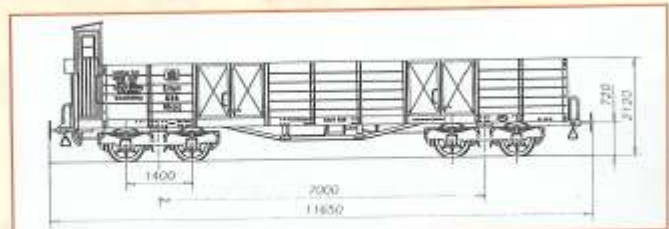

## Die Feldbahn in der Deutschen Reichsbahngesellschaft:

**Limitierte Exklusivserie mit Zertifikat, nur je 500 Stück:**

- Art.Nr. 6211 H0m Zugset DRG
- Art.Nr. 6221 H0e Zugset DRG  
Set enthält T33 und vier Wagen
- Art.Nr. 2009 H0m T33
- Art.Nr. 1009 H0e T33

### Preussische Schmalspurdampflok T 33:

- Art.Nr. 250 Postpackwagen
- Art.Nr. 251 Personenwagen
- Art.Nr. 252 Personenwagen mit Traglasten

**KEHI 2000 Messingwagen als Bausatz und Fertigmodelle, für höchste Ansprüche!  
Feinste Details, Kurzkupplungskulisse, kompromißlos vorbildgerecht!**

Art.Nr. 253 Gedeckter Güterwagen

Art.Nr. 254 Offener Güterwagen