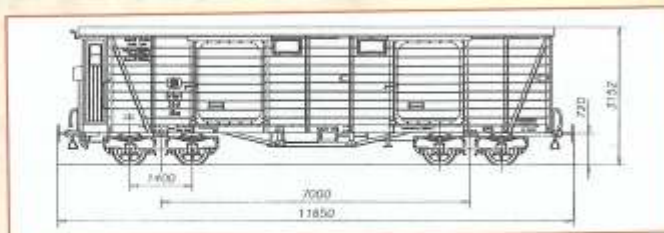

## Die Feldbahn in der Deutschen Reichsbahngesellschaft:

**Limitierte Exklusivserie mit Zertifikat, nur je 500 Stück:**

- Art.Nr. 6211 H0m Zugset DRG
- Art.Nr. 6221 H0e Zugset DRG  
Set enthält T33 und vier Wagen
- Art.Nr. 2009 H0m T33
- Art.Nr. 1009 H0e T33

### Preussische Schmalspurdampflok T 33:

- Art.Nr. 250 Postpackwagen
- Art.Nr. 251 Personenwagen
- Art.Nr. 252 Personenwagen mit Traglasten

**KEHI 2000 Messingwagen als Bausatz und Fertigmodelle, für höchste Ansprüche!  
Feinste Details, Kurzkupplungskulisse, kompromißlos vorbildgerecht!**