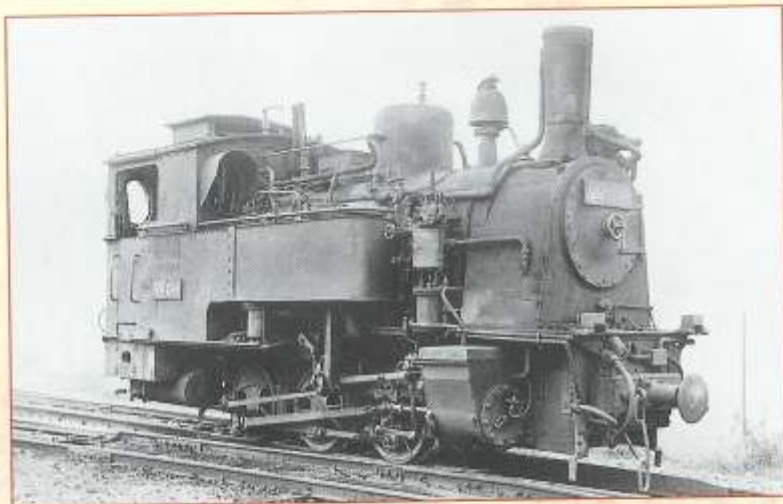

## Die Feldbahn in der Deutschen Reichsbahngesellschaft:

**Limitierte Exklusivserie mit Zertifikat, nur je 500 Stück:**

- Art.Nr. 6211 H0m Zugset DRG
- Art.Nr. 6221 H0e Zugset DRG  
Set enthält T33 und vier Wagen
- Art.Nr. 2009 H0m T33
- Art.Nr. 1009 H0e T33

### Preussische Schmalspurdampflok T 33:

- Art.Nr. 250 Postpackwagen
- Art.Nr. 251 Personenwagen
- Art.Nr. 252 Personenwagen mit Traglasten

**KEHI 2000 Messingwagen als Bausatz und Fertigmodelle, für höchste Ansprüche!  
Feinste Details, Kurzkupplungskulisse, kompromißlos vorbildgerecht!**